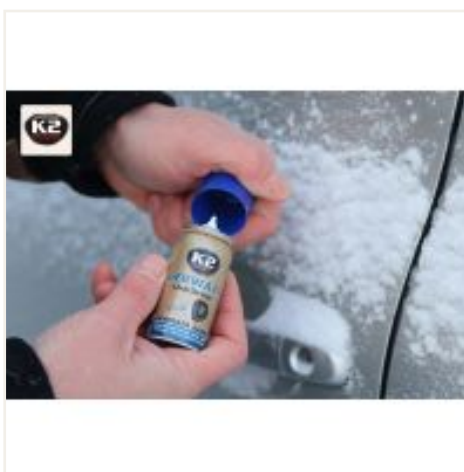

K2 GERWAZY 50 ML

Odmraża zamki
Indeks produktu: K656
Kod kreskowy: 0000059054078

Dane techniczne

Ilość w kartonie: 24

Zdjęcia

[Pobierz zdjęcia](#)

Opis

K2 GERWAZY odmrażacz do zamków w drzwiach samochodów.

Skutecznie rozmraża każdy zamek samochodowy nawet w temperaturze -60°C .

Błyskawicznie penetruje otwór na kluczyk i wnika w każdą szczelinę mechanizmu zamka. Technologia nanocząsteczek tworzy powłokę zabezpieczającą przed ponownym zamrożeniem mechanizmu otwierania drzwi, a inhibitor korozji konserwuje elementy zamka.

Sposób użycia:

1. Umieścić aplikator w otworze na kluczyk.
2. Przycisnąć, aby uwolnić produkt w zamrożony zamek.

Film

<https://www.youtube.com/watch?v=ROKTtzHJbfA>

Prezentacja

https://www.slideshare.net/slideshow/embed_code/130132600?rel=0&startSlide=1