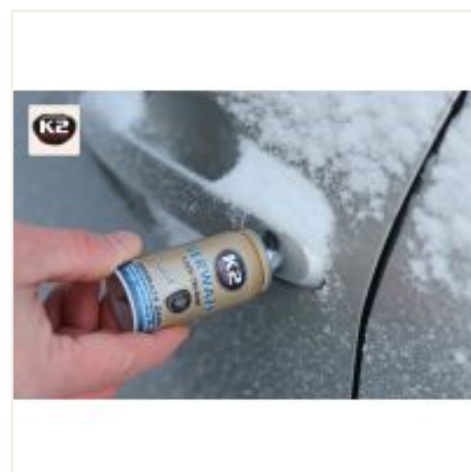

K2 GERWAZY 50 ML

Odmraża zamki
Indeks produktu: K656
Kod kreskowy: 0000059054078

Dane techniczne

Ilość w kartonie: 24

Zdjęcia

[Pobierz zdjęcia](#)

Opis

K2 GERWAZY odmrażacz do zamków w drzwiach samochodów.

Skutecznie rozmraża każdy zamek samochodowy nawet w temperaturze -60°C .

Błyskawicznie penetruje otwór na kluczyk i wnika w każdą szczelinę mechanizmu zamka. Technologia nanocząsteczek tworzy powłokę zabezpieczającą przed ponownym zamrożeniem mechanizmu otwierania drzwi, a inhibitor korozji konserwuje elementy zamka.

Sposób użycia:

1. Umieścić aplikator w otworze na kluczyk.
2. Przycisnąć, aby uwolnić produkt w zamrożony zamek.

Film

<https://www.youtube.com/watch?v=ROKTtzHJbfA>

Prezentacja

https://www.slideshare.net/slideshow/embed_code/130132600?rel=0&startSlide=1